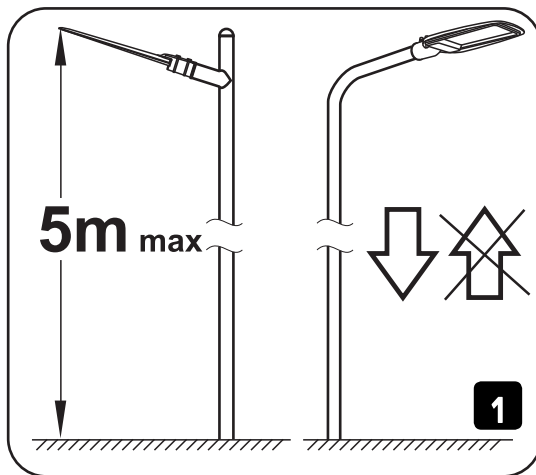

LAGERUNG UND TRANSPORT

Vor der Lieferung an die direkte Verkaufsstelle muss das Produkt in der Verpackung des Herstellers bei einer Temperatur von -20 °C bis +40 °C, in einem trockenen Raum und ohne direkte Sonneneinstrahlung gelagert werden. Der Transport kann per Land-, See-, Lufttransport in der Transportverpackung des Herstellers erfolgen.

GARANTIE

Die Garantiezeit für das Produkt ist auf der jeweiligen Verpackung angegeben und beginnt mit dem Verkaufsdatum. Während der Garantiezeit kann ein fehlerhaftes Produkt umgetauscht oder unter Vorlage des Kaufbelegs zurückgegeben werden, wobei alle Komponenten und Zubehörteile erhalten bleiben. Folgendes gilt nicht im Rahmen der eingeschränkten Gewährleistung:
- Missbrauch des Produkts und Beschädigung der Produktkomponenten;
- Unbefugte Demontage oder das Vorhandensein tiefer mechanischer Schäden am Produkt;
- Schäden durch höhere Gewalt.
Der Hersteller behält sich das Recht vor, Änderungen an dieser Bedienungsanleitung vorzunehmen. Der Hersteller behält sich technische Änderungen vor.

Виробник: ПП «Аллегро-опт», вул. Героїв Маріуполя, 106-Ж, м. Кропивницький, Україна, 25004. Тел./Факс: +38(0522)245377.
Вироблено на виробничих потужностях: ФОШАНЬ КАЙЧЕНГ ЛАЙТІНГ Ко., Лтд Адреса: Китай, провінція Гуандун, місто Фошань, район Наньхай, місто Ші-шань, вул. Сіньюе Західна, 16.
Щодо прийняття претензій звертатися до Виробника.
Дата виготовлення і номер партії зазначені на виробі та на упаковці.

www.videx.ua
Importer: Allegro Opt Sp. z o.o., Handlowa 23, 05-120 Legionowo, Polska.
Made in China/Wyprodukowano w Chinach.
www.videx.com.pl

Allegro-opt PE, 106-G Heroiv Mariupolia street, Kropyvnytskyi, 25004, Ukraine.