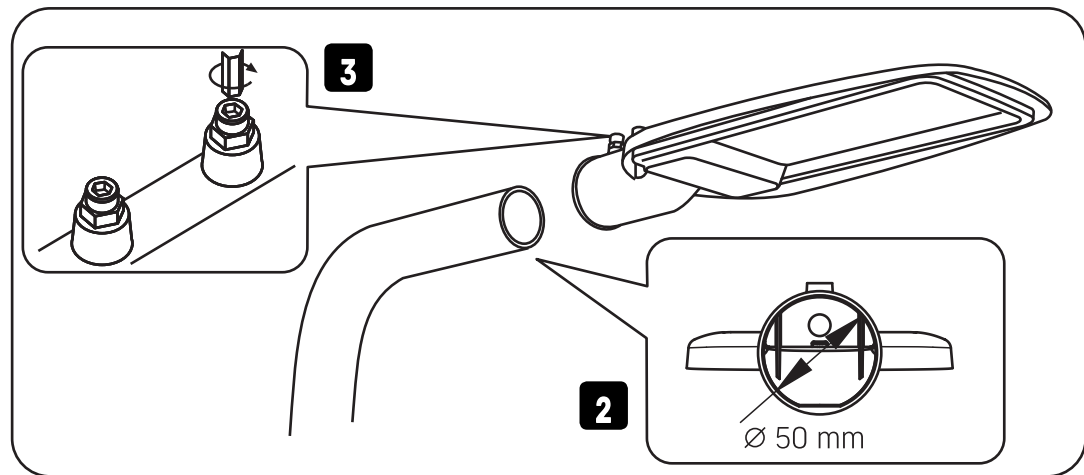

LAGERUNG UND TRANSPORT

Vor der Lieferung an die direkte Verkaufsstelle muss das Produkt in der Verpackung des Herstellers bei einer Temperatur von -20 °C bis +40 °C, in einem trockenen Raum und ohne direkte Sonneneinstrahlung gelagert werden. Der Transport kann per Land-, See-, Lufttransport in der Transportverpackung des Herstellers erfolgen.

GARANTIE

Die Garantiezeit für das Produkt ist auf der jeweiligen Verpackung angegeben und beginnt mit dem Verkaufsdatum. Während der Garantiezeit kann ein fehlerhaftes Produkt umgetauscht oder unter Vorlage des Kaufbelegs zurückgegeben werden, wobei alle Komponenten und Zubehörteile erhalten bleiben. Folgendes gilt nicht im Rahmen der eingeschränkten Gewährleistung:
- Missbrauch des Produkts und Beschädigung der Produktkomponenten;
- Unbefugte Demontage oder das Vorhandensein tiefer mechanischer Schäden am Produkt;
- Schäden durch höhere Gewalt.
Der Hersteller behält sich das Recht vor, Änderungen an dieser Bedienungsanleitung vorzunehmen. Der Hersteller behält sich technische Änderungen vor.

Виробник: ПП «Аллегро-опт», вул. Героїв Маріуполя, 106-Ж, м. Кропивницький, Україна, 25004. Тел./Факс: +38(0522)245377.
Вироблено на виробничих потужностях: ФОШАНЬ КАЙЧЕНГ ЛАЙТІНГ Ко., Лтд Адреса: Китай, провінція Гуандун, місто Фошань, район Наньхай, місто Ші-шань, вул. Сіньюе Західна, 16.
Щодо прийняття претензій звертатися до Виробника.
Дата виготовлення і номер партії зазначені на виробі та на упаковці.

www.videx.ua
Importer: Allegro Opt Sp. z o.o., Handlowa 23, 05-120 Legionowo, Polska.
Made in China/Wyprodukowano w Chinach.
www.videx.com.pl

Allegro-opt PE, 106-G Heroiv Mariupolia street, Kropyvnytskyi, 25004, Ukraine.