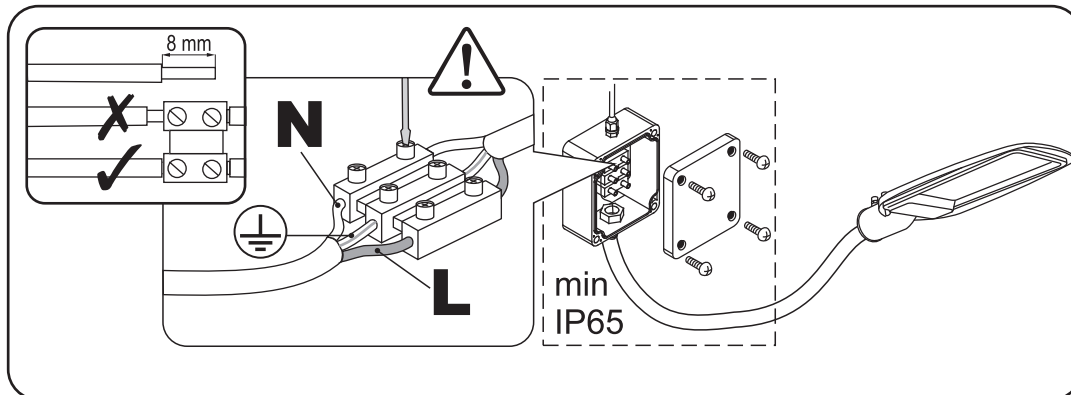

LAGERUNG UND TRANSPORT

Vor der Lieferung an die direkte Verkaufsstelle muss das Produkt in der Verpackung des Herstellers bei einer Temperatur von -20 °C bis +40 °C, in einem trockenen Raum und ohne direkte Sonneneinstrahlung gelagert werden. Der Transport kann per Land-, See-, Lufttransport in der Transportverpackung des Herstellers erfolgen.

GARANTIE

Die Garantiezeit für das Produkt ist auf der jeweiligen Verpackung angegeben und beginnt mit dem Verkaufsdatum. Während der Garantiezeit kann ein fehlerhaftes Produkt umgetauscht oder unter Vorlage des Kaufbelegs zurückgegeben werden, wobei alle Komponenten und Zubehörteile erhalten bleiben. Folgendes gilt nicht im Rahmen der eingeschränkten Gewährleistung:
- Missbrauch des Produkts und Beschädigung der Produktkomponenten;
- Unbefugte Demontage oder das Vorhandensein tiefer mechanischer Schäden am Produkt;
- Schäden durch höhere Gewalt.
Der Hersteller behält sich das Recht vor, Änderungen an dieser Bedienungsanleitung vorzunehmen. Der Hersteller behält sich technische Änderungen vor.

Виробник: ПП «Аллегро-опт», вул. Героїв Маріуполя, 106-Ж, м. Кропивницький, Україна, 25004. Тел./Факс: +38(0522)245377.
Вироблено на виробничих потужностях: ФОШАНЬ КАЙЧЕНГ ЛАЙТІНГ Ко., Лтд Адреса: Китай, провінція Гуандун, місто Фошань, район Наньхай, місто Ші-шань, вул. Сіньюе Західна, 16.
Щодо прийняття претензій звертатися до Виробника.
Дата виготовлення і номер партії зазначені на виробі та на упаковці.

www.videx.ua
Importer: Allegro Opt Sp. z o.o., Handlowa 23, 05-120 Legionowo, Polska.
Made in China/Wyprodukowano w Chinach.
www.videx.com.pl

Allegro-opt PE, 106-G Heroiv Mariupolia street, Kropyvnytskyi, 25004, Ukraine.